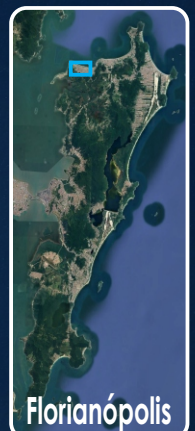

ALTERAÇÃO DE TRÂNSITO

Dia 15 de Março de 2025 (a partir das 18:30h)

CORRIDA RÚSTICA

ALTERAÇÃO

AV. DOS BÚZIOS (sentido Forte para Jurerê Tradicional)

DUPLO SENTIDO

JURERÊ INTERNACIONAL

ALTERAÇÃO

AV. DOS BÚZIOS (sentido Jurerê Tradicional para o Forte)

EXCLUSIVA PARA CORREDORES

Avenida
dos **BÚZIOS**

Florianópolis

LARGADA

Avenida
das **ALGAS**

Florianópolis

LEGENDA

- Exclusivo corredores
- Duplo Sentido

Florianópolis